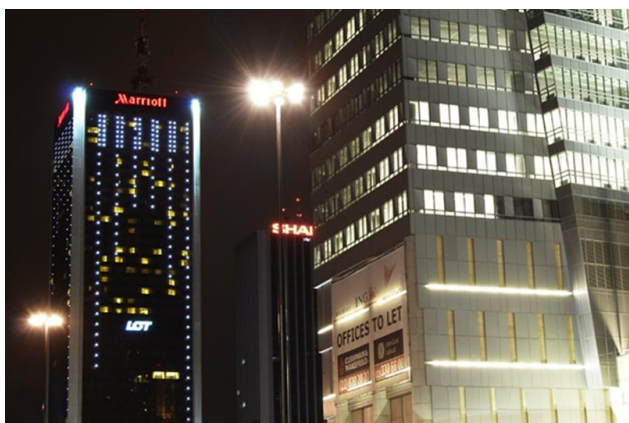

Lediko[®]
leding the way

HOTEL MARRIOTT

REFERENCJE

OŚWIETLENIE BUDYNKU

KLIENT
HOTEL MARRIOTT

OŚWIETLENIE
DEKORACYJNE

LOKALIZACJA
AL. JEROZOLIMSKIE
65/79, WARSZAWA

NOWE OŚWIETLENIE

Rodzaj oświetlenia

Oświetlenie budynku

Typ realizacji

Nowe oświetlenie

Typ diod

Diody LED mocy
XLamp

Ciekawe i widowiskowe oświetlenie Hotelu **Marriott w Warszawie** uzyskaliśmy dzięki zastosowaniu kilku tysięcy modułów LED z diodą mocy XLamp. Dodatkową zaletą tej iluminacji jest możliwość wyświetlania napisów i grafik. Z pewnością jest to jedna z większych tego typu instalacji w Europie. Diody LED **mocy XLamp** wybraliśmy do tego projektu ze względu na ich doskonałe parametry świetlne oraz niezawodność, potwierdzoną testami żywotności wykonanymi przez firmę **CREE**. W tej aplikacji doskonałym połączeniem tworzą **markowe** diody LED wysokiej jakości z nowoczesnym systemem sterowania.